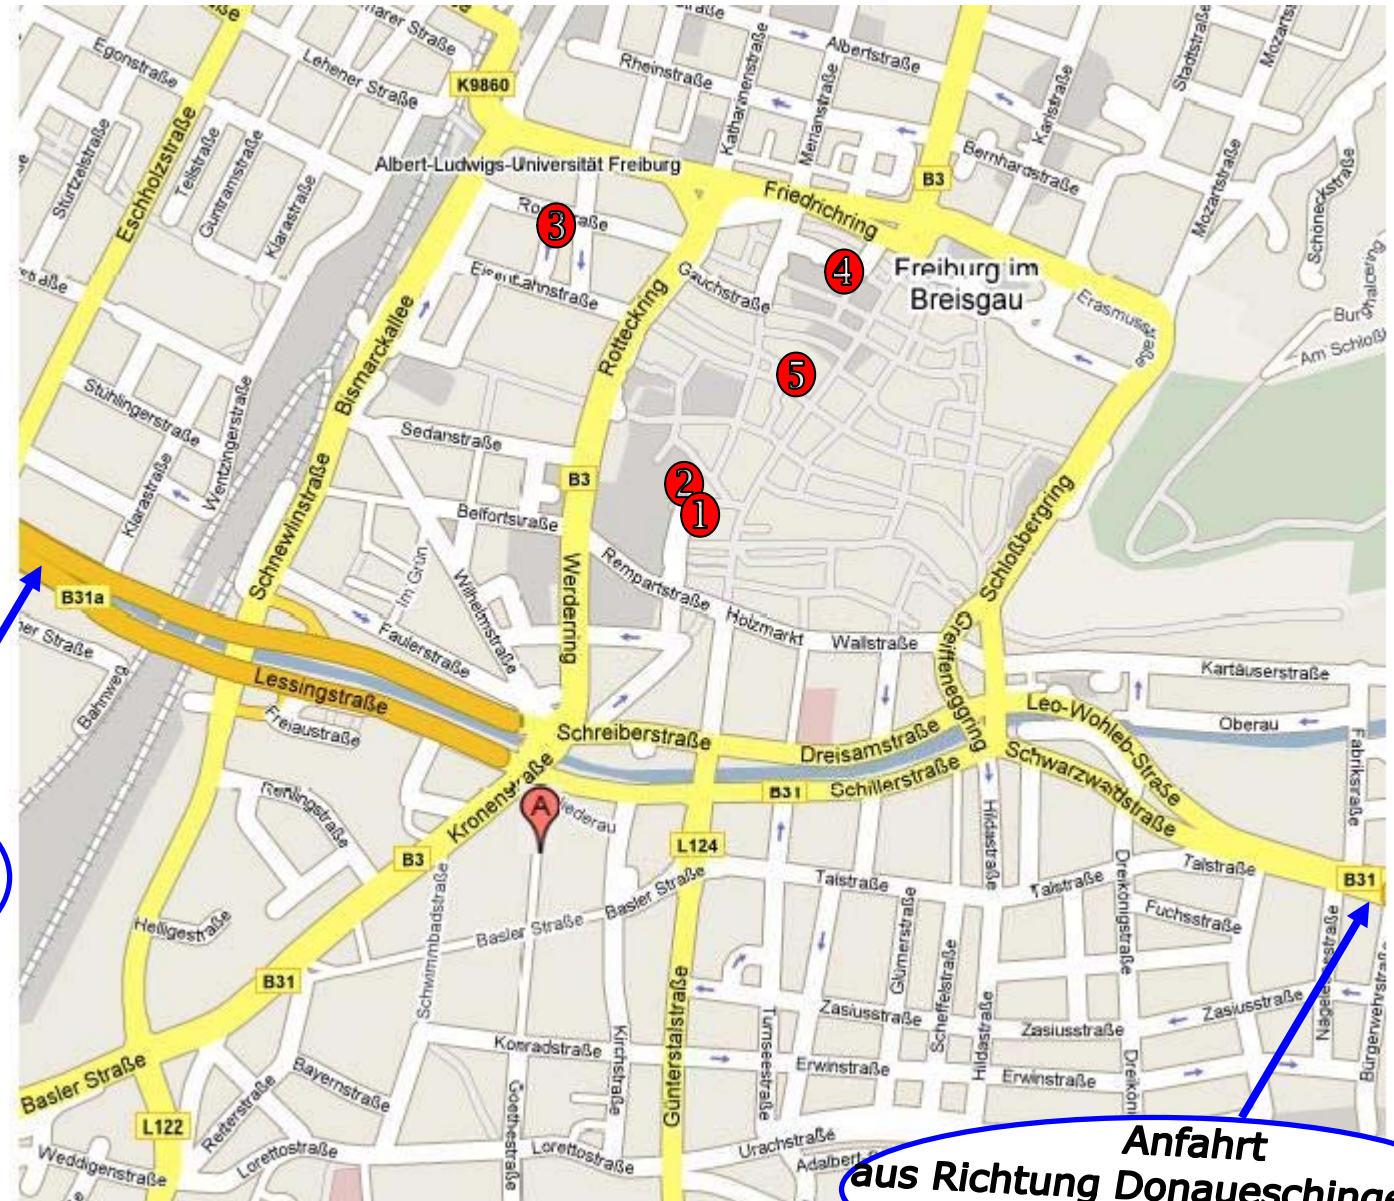

Lageplan

- ① Haus zur Lieben Hand
- ② HS 3042
- ③ Hotel Minerva
- ④ City Hotel
- ⑤ Hotel am Rathaus

Anfahrt von der A5
aus Richtung Karlsruhe/
Heilbronn, Basel

Anfahrt
aus Richtung Donaueschingen

Haus zur Lieben Hand

Löwenstraße 16, 79098 Freiburg

Hotel Minerva

Poststr. 8, 79098 Freiburg

Telefon: + 49 (0) 761 / 386490
Telefax: + 49 (0) 761 / 3864944
info@minerva-freiburg.de
www.minerva-freiburg.de

City Hotel

Weberstraße 3, 79098 Freiburg