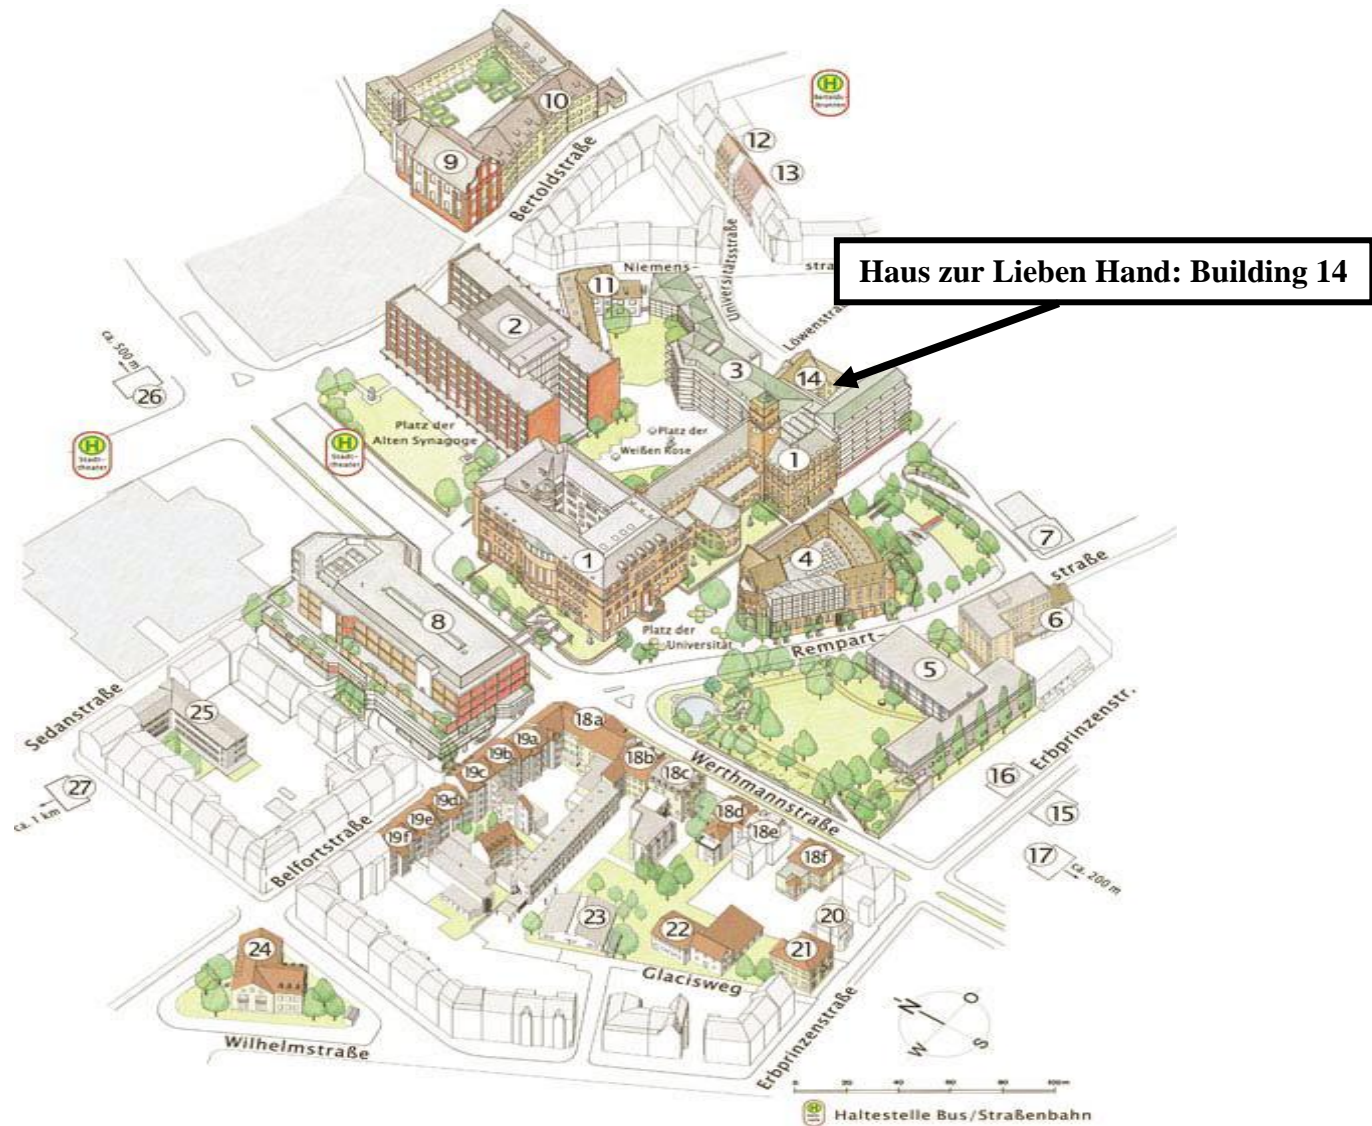

Map

- ① Haus zur Lieben Hand
- ② HS 3042
- ③ Hotel Minerva
- ④ City Hotel
- ⑤ Hotel am Rathaus

Arrival from motorway A5
coming from Karlsruhe/
Heilbronn/Basel

Arrival from
Donaueschingen

Additional directions and maps to be found [here](#).

Mit den öffentlichen Verkehrsmitteln:

Vom Freiburger Hauptbahnhof mit der Straßenbahnlinie 5 Richtung Hornusstraße. Umstieg an Haltestelle "Robert-Koch-Str." in Bus Nr. 10, Richtung Paduaallee, bis Haltestelle "Berliner Allee".