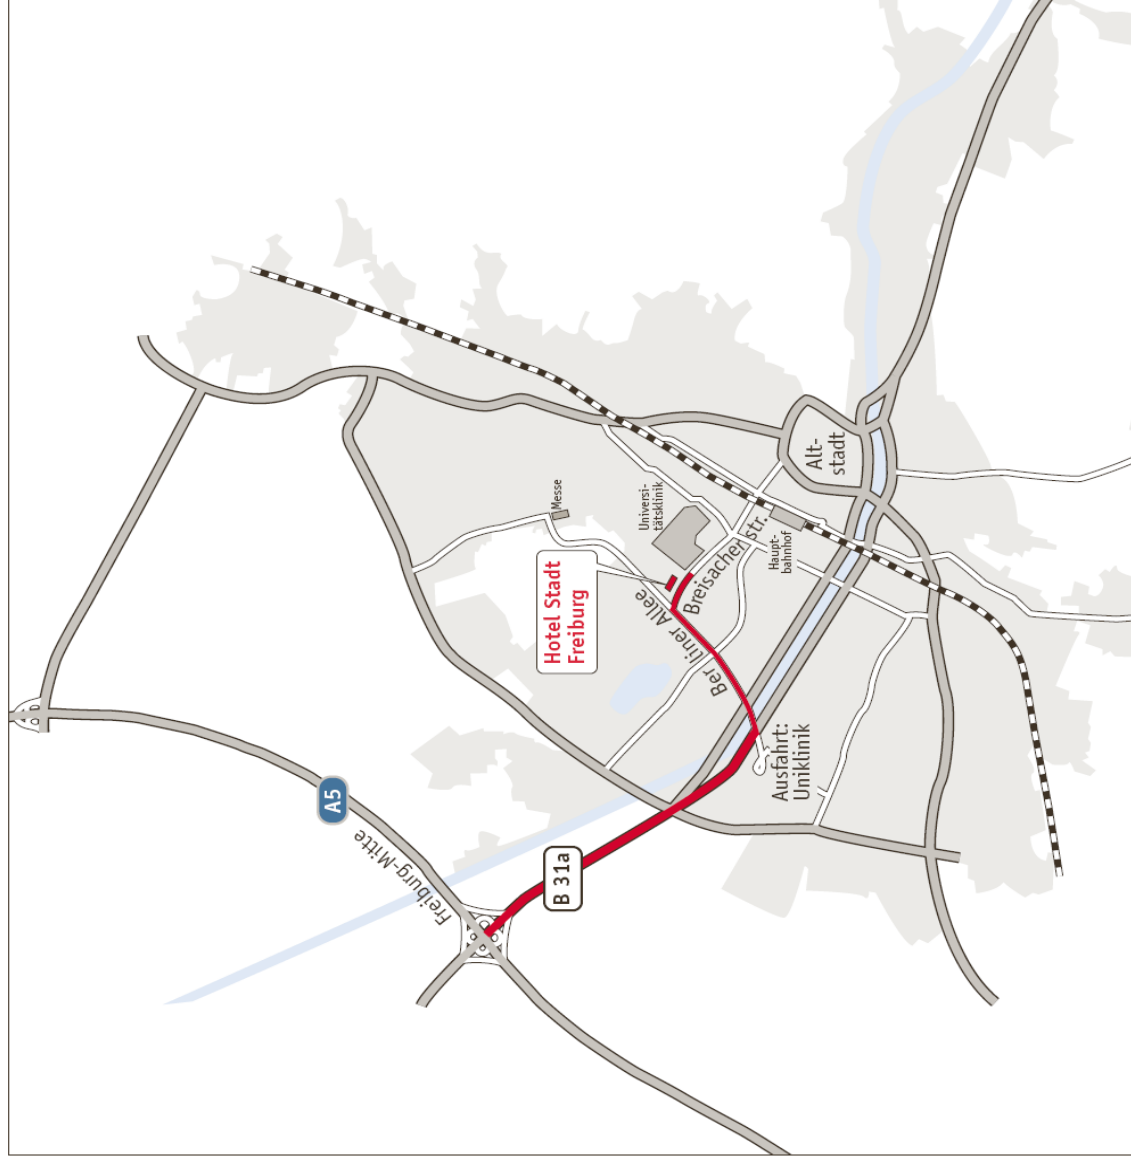

Map

- ① Haus zur Lieben Hand
- ② HS 3042
- ③ Hotel Minerva
- ④ City Hotel
- ⑤ Hotel am Rathaus

Arrival from motorway A5
coming from Karlsruhe/
Heilbronn/Basel

Arrival from
Donaueschingen

Additional directions and maps to be found [here](#).

Telefon: + 49 (0) 761 / 296160
oder: + 49 (0) 761 /
Telefax: + 49 (0) 761 / 2961666
Hotel@am-rathaus.de
www.am-rathaus.de

So erreichen Sie uns mit dem PKW:

Verlassen Sie die Autobahn A5 bei der Ausfahrt "Freiburg-Mitte" und nehmen Sie den Zubringer Richtung "Uni-Kliniken". Biegen Sie nach ca. 2 km rechts in die Breisacher Straße ab. Die Einfahrt zum Hotel befindet sich nach 150 m auf der linken Seite. Für Ihren Wagen stehen Ihnen sowohl unsere hoteleigene Tiefgarage als auch Stellplätze hinter dem Haus zur Verfügung.

Mit den öffentlichen Verkehrsmitteln:

Vom Freiburger Hauptbahnhof mit der Straßenbahnlinie 5 Richtung Hornusstraße. Umstieg an Haltestelle "Robert-Koch-Str." in Bus Nr. 10, Richtung Paduaallee, bis Haltestelle "Berliner Allee".